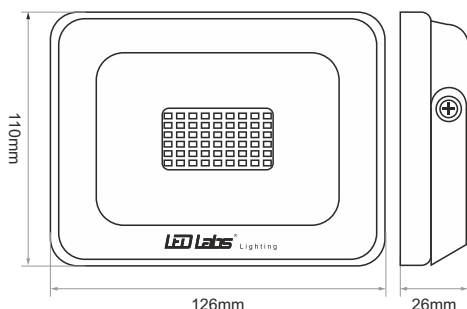

LED Floodlight 3Y IP65 SLIM

Naświetlacz LED 3Y IP65 SLIM / LED Strahler LED 3Y IP65 SLIM

✓ 3 years guarantee
3 lata gwarancji / 3 Jahre Garantie

✓ Woven glass
Ryflowany klosz / Riffel Abdeckung

✓ Air Breather Valve
Zawór odpowietrzający /
Luftentlüftungsventil

TECHNICAL DATA DANE TECHNICZNE / TECHNISCHE DATEN

Power Moc / Nennleistung	20W	Dimension Wymiary / Größe	126mm x 110mm x 26mm
Luminous flux Strumień świetlny / Lichtstrom	1700lm	Weight Waga / Gewicht	0,304kg
Index Indeks / Index	17-1021-01	IP	65
Color Temperature Temperatura barwowa / Farbtemperatur	4000K	Input Voltage Napięcie wejściowe / Spannungsversorgung	220 - 240V 50 - 60Hz
Housing Obudowa / Gehäuse	Full die-casting aluminium Odlew aluminium / Aluminiumdruckguss	Ra	80
PF	>0,9	Luminous efficacy Skuteczność świetlna / Lichtausbeute	85 lm/W